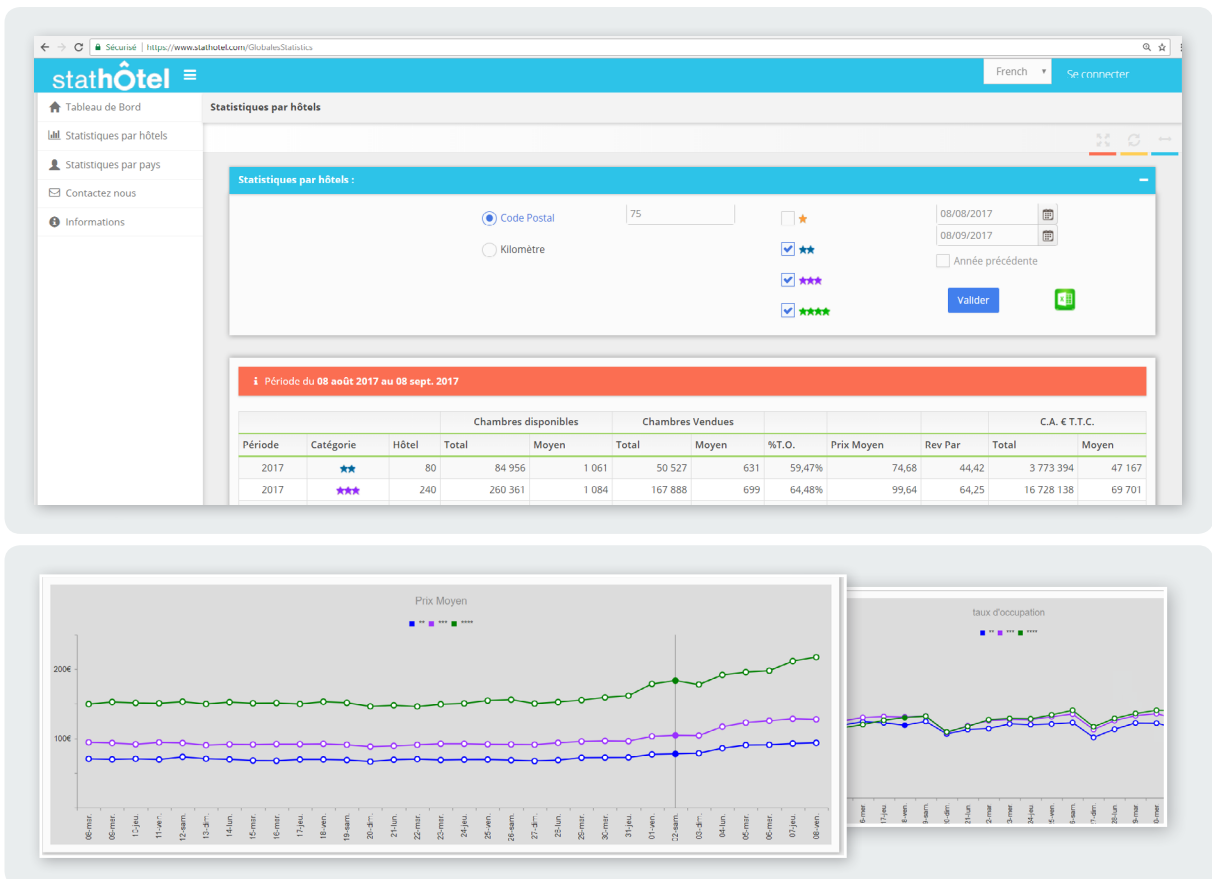

Spécificités techniques

- . Application Web multi-devices
- . Usage nomade sur écran, tablette et smartphone
- . Version bilingue français-anglais
- . Compatible Windows et Mac OSx, depuis tous navigateurs
- . Accessible en ligne ou depuis le PMS Medialog hôtel
- . Connexion compatible avec d'autres PMS hôteliers
- . Données statistiques collectées en temps réel depuis Medialog
- . Exportation des données au format Excel

www.stathotel.com

- . Informations utilisateurs et abonnements
- . Inscription et connexion à la plateforme, tous publics
- . Accompagnement par e-mail : assistance technique et à l'utilisateur

Interface utilisateur

stathôtel

Analyser. Comprendre. Anticiper !